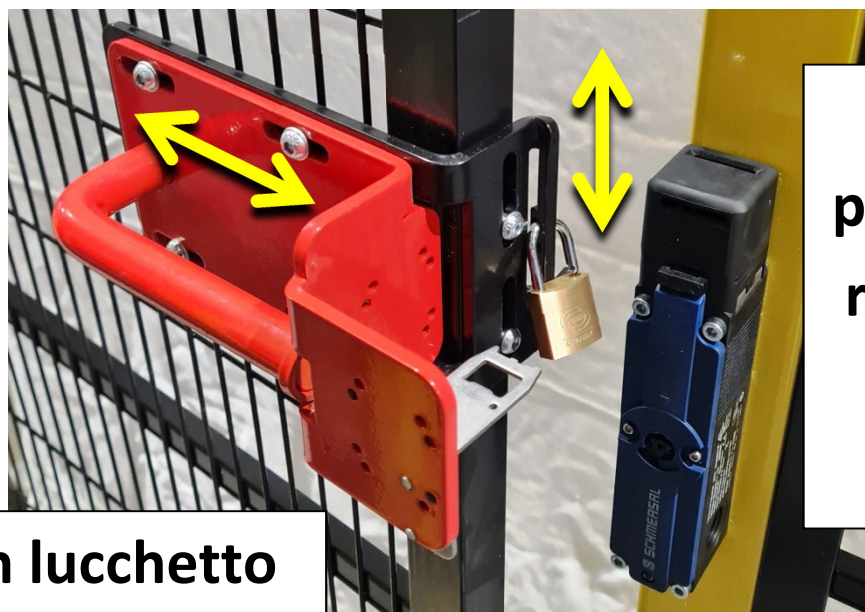

SERRATURA AZM-150

**Ampia
possibilità di
regolazione
in tutti i
versi**

Scorrevole

Chiusa

Aperta

**Dentro con
emergenza**

Con lucchetto

**Fermo scorrevole
aperta**

**Fornitura
senza micro
montato**

**Viti schiacciate con pinza
calibrata che permette la
regolazione ma no lo
svitamento**