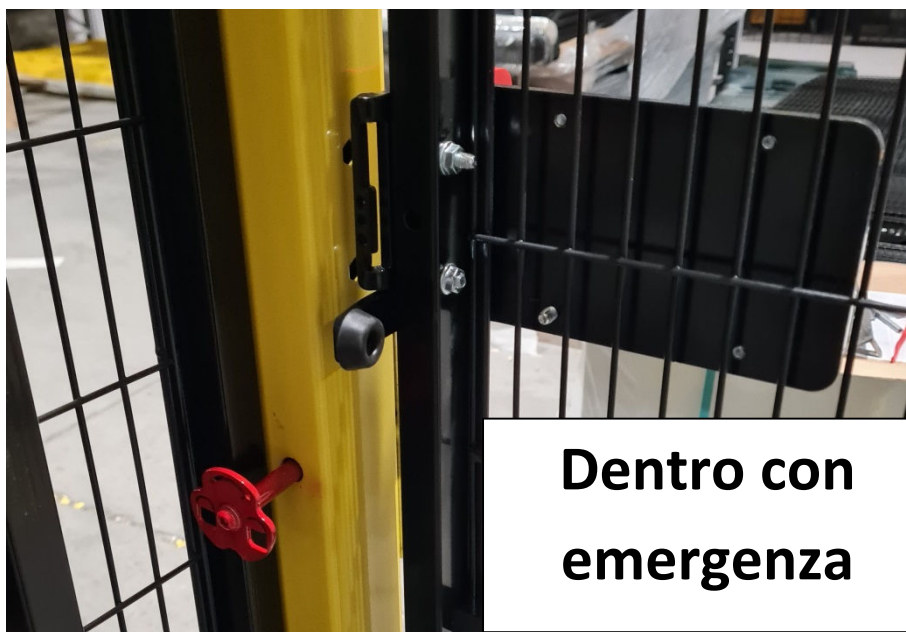

SERRATURA AZM-150

**Ampia
possibilità di
regolazione
in tutti i
versi**

Scorrevole

Chiusa

Aperta

**Dentro con
emergenza**

Con lucchetto

**Fermo scorrevole
aperta**

**Fornitura
senza micro
montato**

**Viti schiacciate con pinza
calibrata che permette la
regolazione ma no lo
svitamento**